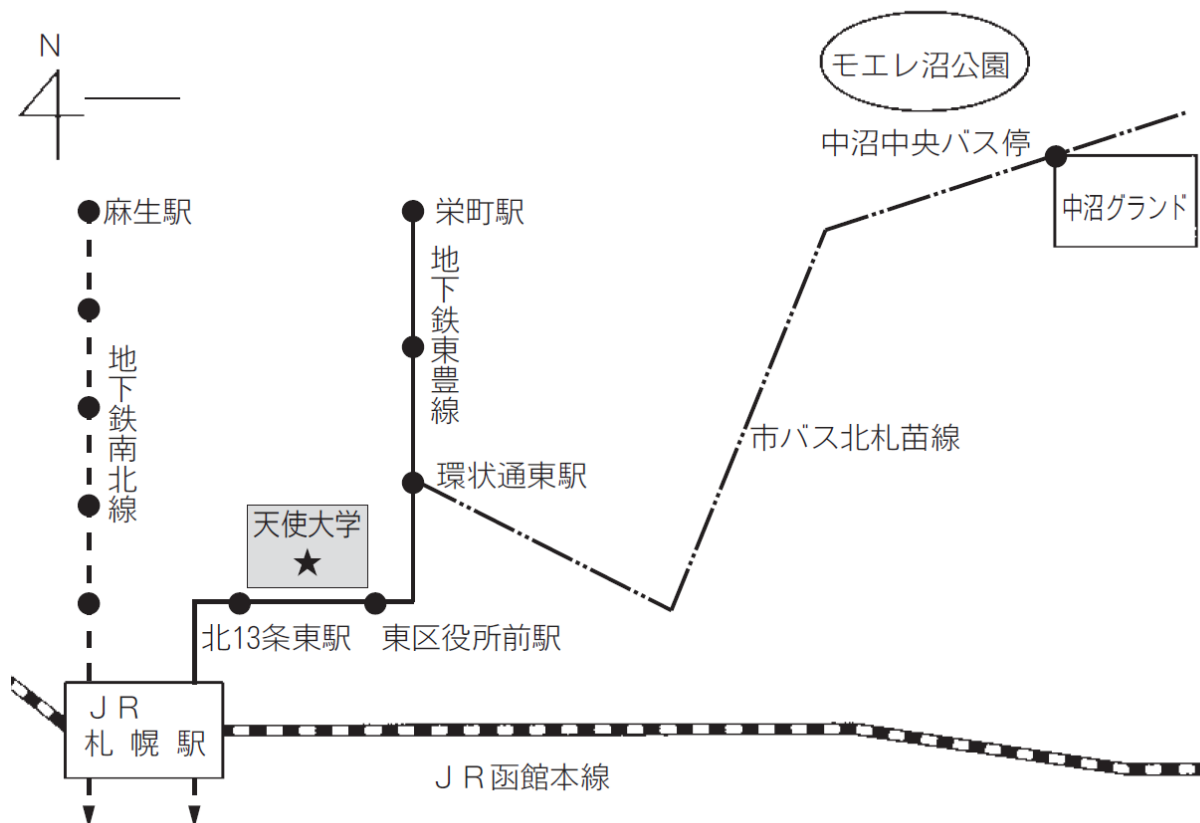

運動施設の概要(テニスコート、中沼グランド)

1) 所在地

- テニスコート 住 所 札幌市東区北 12 条東 2 丁目
校舎より 徒歩 2 分

- 中沼グランド 住 所 札幌市東区中沼町 14-9
交通機関 校舎より 地下鉄・バス 35 分
地下鉄東豊線「環状通東」駅より中央バス「北札幌線」
(東 69・東 79) で 25 分 「中沼中央」バス停 下車

2) アクセスマップ

3) 中沼グランド概要

中沼グランド