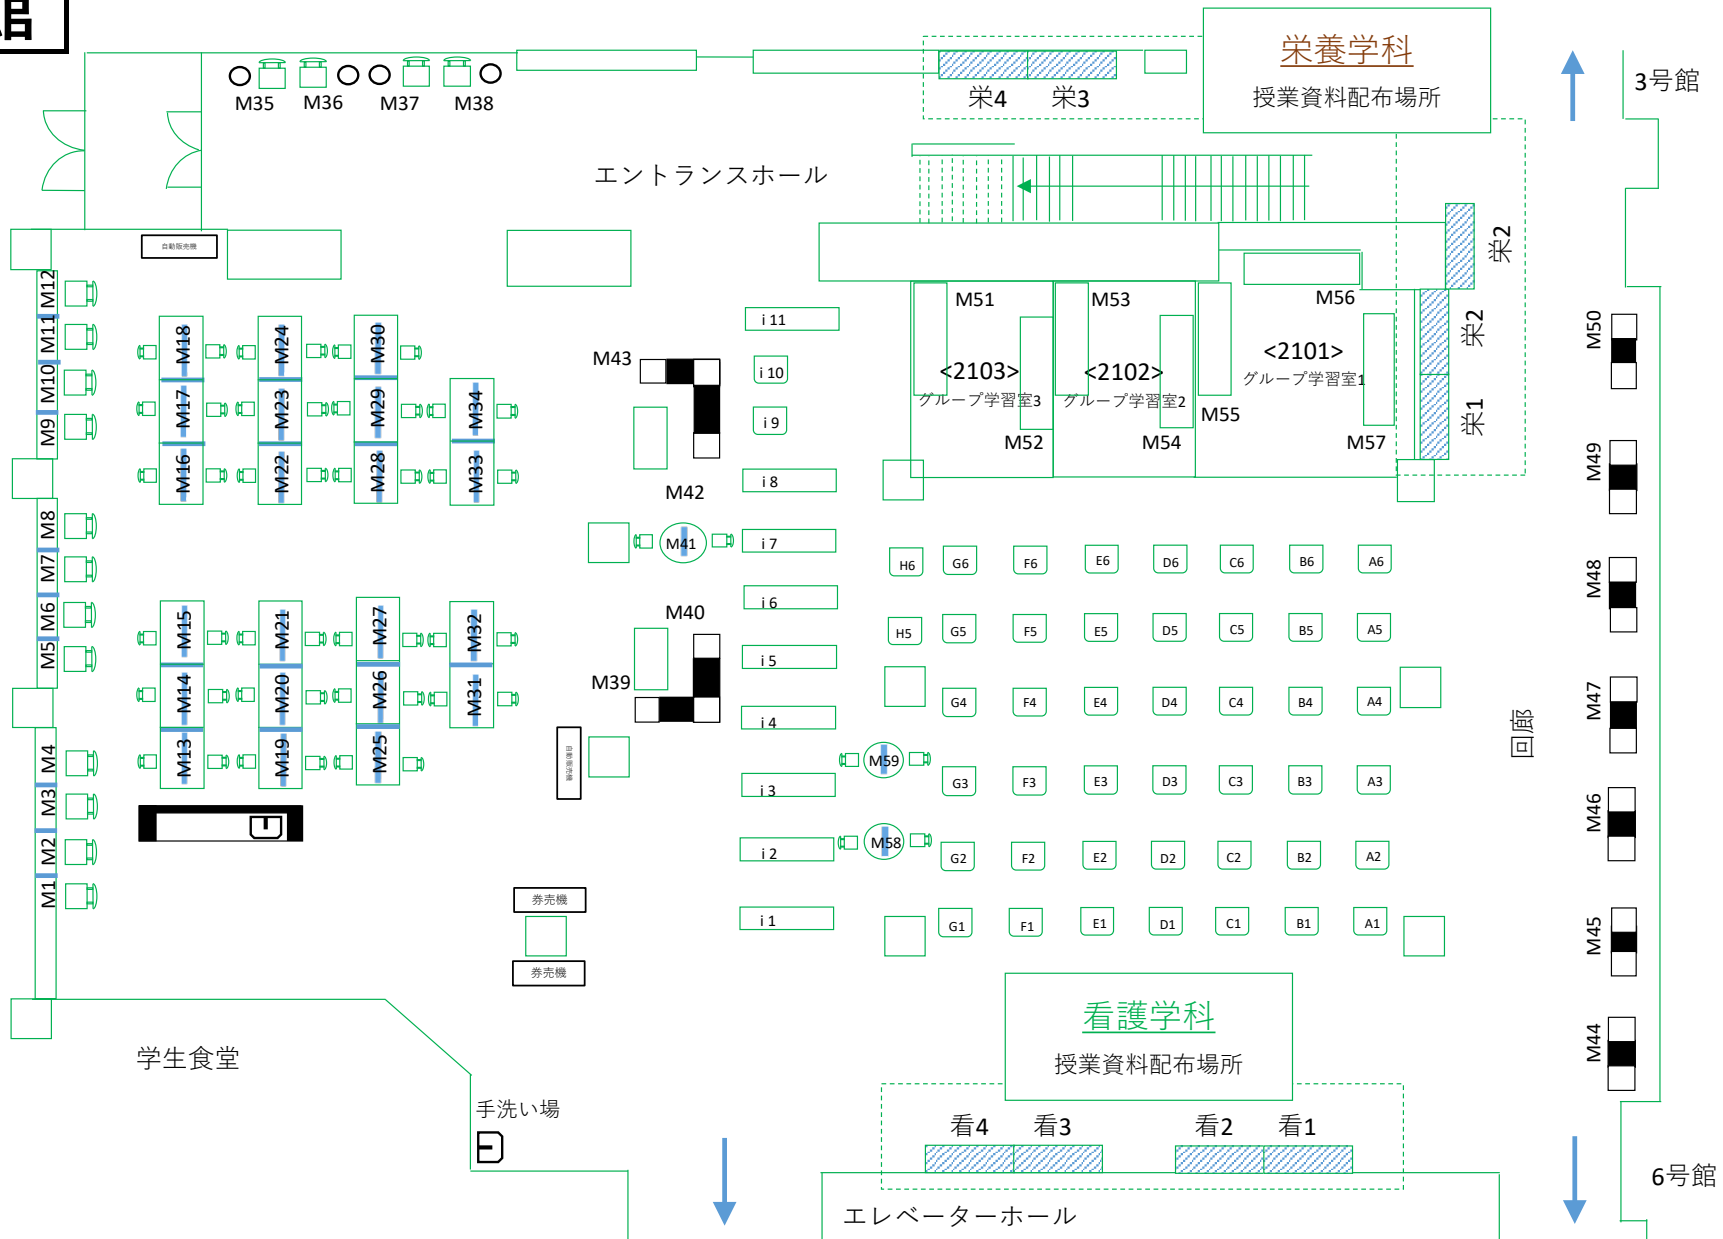

# 2号館

3号館

6号館

# ラウンジ

# 大学院ラウンジ

GL15